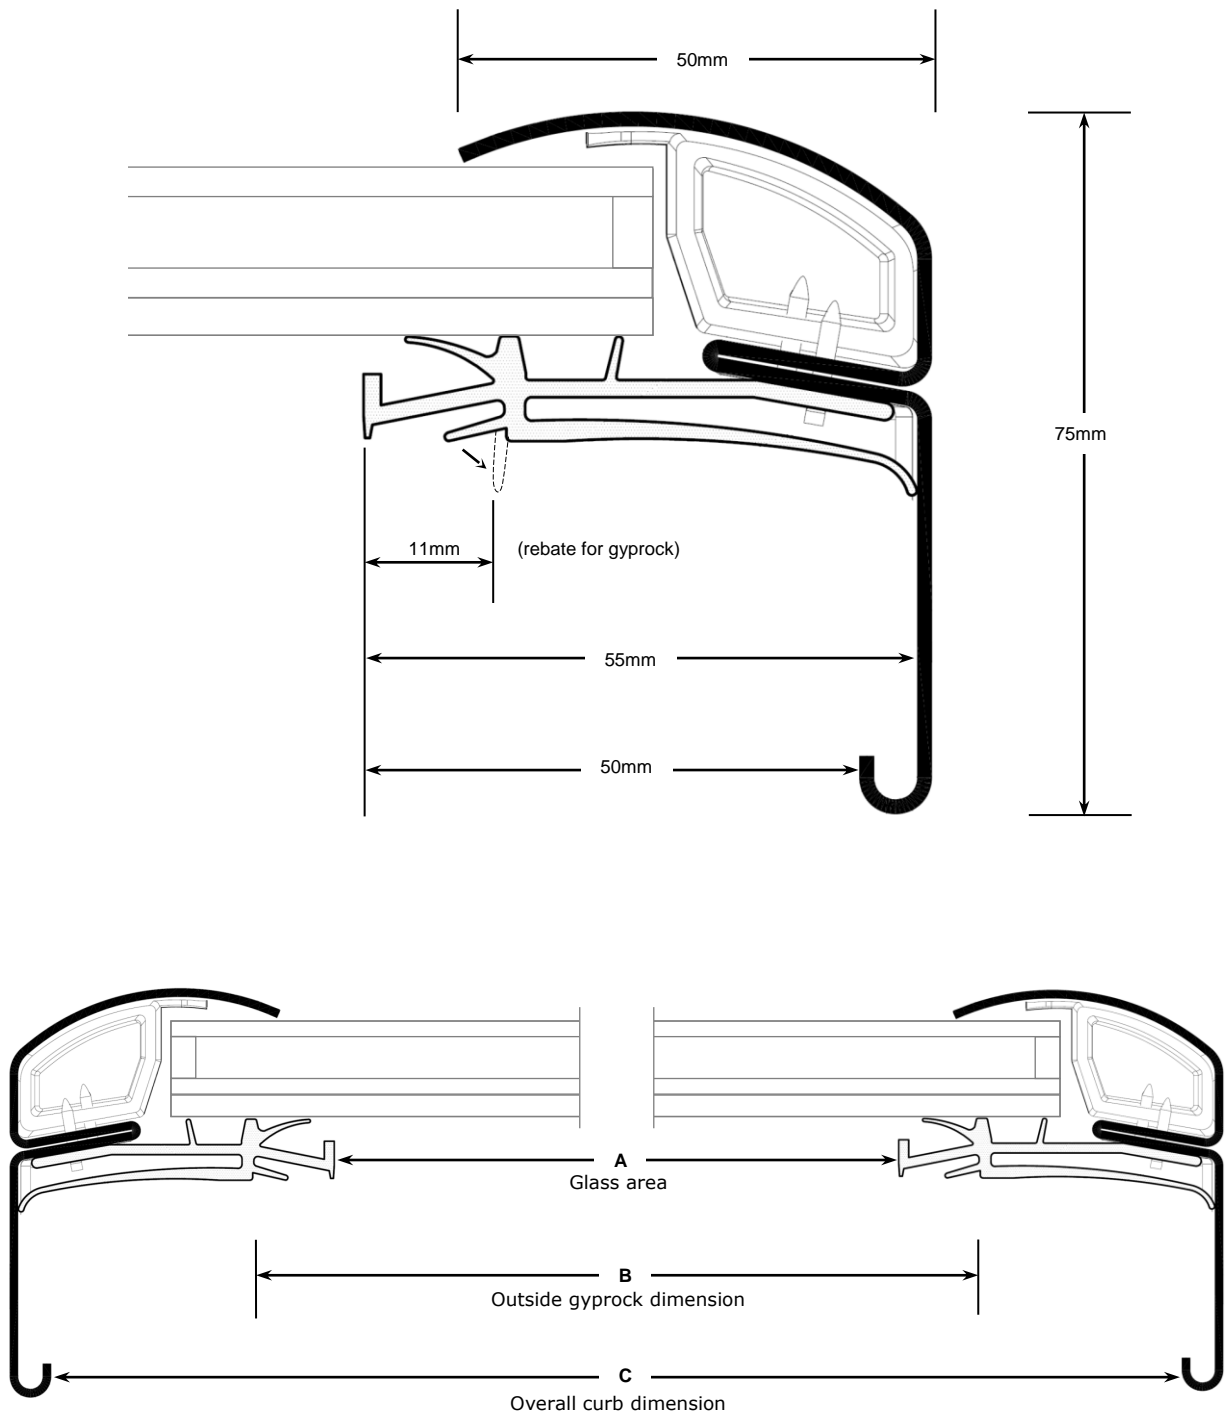

A21 FCM profile

'A' measurement

FCM 1430 = 368 mm x 775 mm
FCM 2222 = 572 mm x 572 mm
FCM 2230 = 572 mm x 775 mm
FCM 2234 = 572 mm x 877 mm
FCM 2246 = 572 mm x 1181 mm
FCM 2270 = 572 mm x 1792 mm
FCM 3030 = 775 mm x 775 mm
FCM 3046 = 775 mm x 1181 mm
FCM 3434 = 876 mm x 876 mm
FCM 4646 = 1181 mm x 1181 mm

'B' measurement

FCM 1430 = 390 mm x 797 mm
FCM 2222 = 594 mm x 594 mm
FCM 2230 = 594 mm x 797 mm
FCM 2234 = 594 mm x 899 mm
FCM 2246 = 594 mm x 1203 mm
FCM 2270 = 594 mm x 1814 mm
FCM 3030 = 797 mm x 797 mm
FCM 3046 = 797 mm x 1203 mm
FCM 3434 = 899 mm x 899 mm
FCM 4646 = 1203 mm x 1203 mm

'C' measurement

FCM 1430 = 460 mm x 870 mm
FCM 2222 = 665 mm x 665 mm
FCM 2230 = 665 mm x 870 mm
FCM 2234 = 665 mm x 970 mm
FCM 2246 = 665 mm x 1275 mm
FCM 2270 = 665 mm x 1885 mm
FCM 3030 = 870 mm x 870 mm
FCM 3046 = 870 mm x 1275 mm
FCM 3434 = 970 mm x 970 mm
FCM 4646 = 1275 mm x 1275 mm